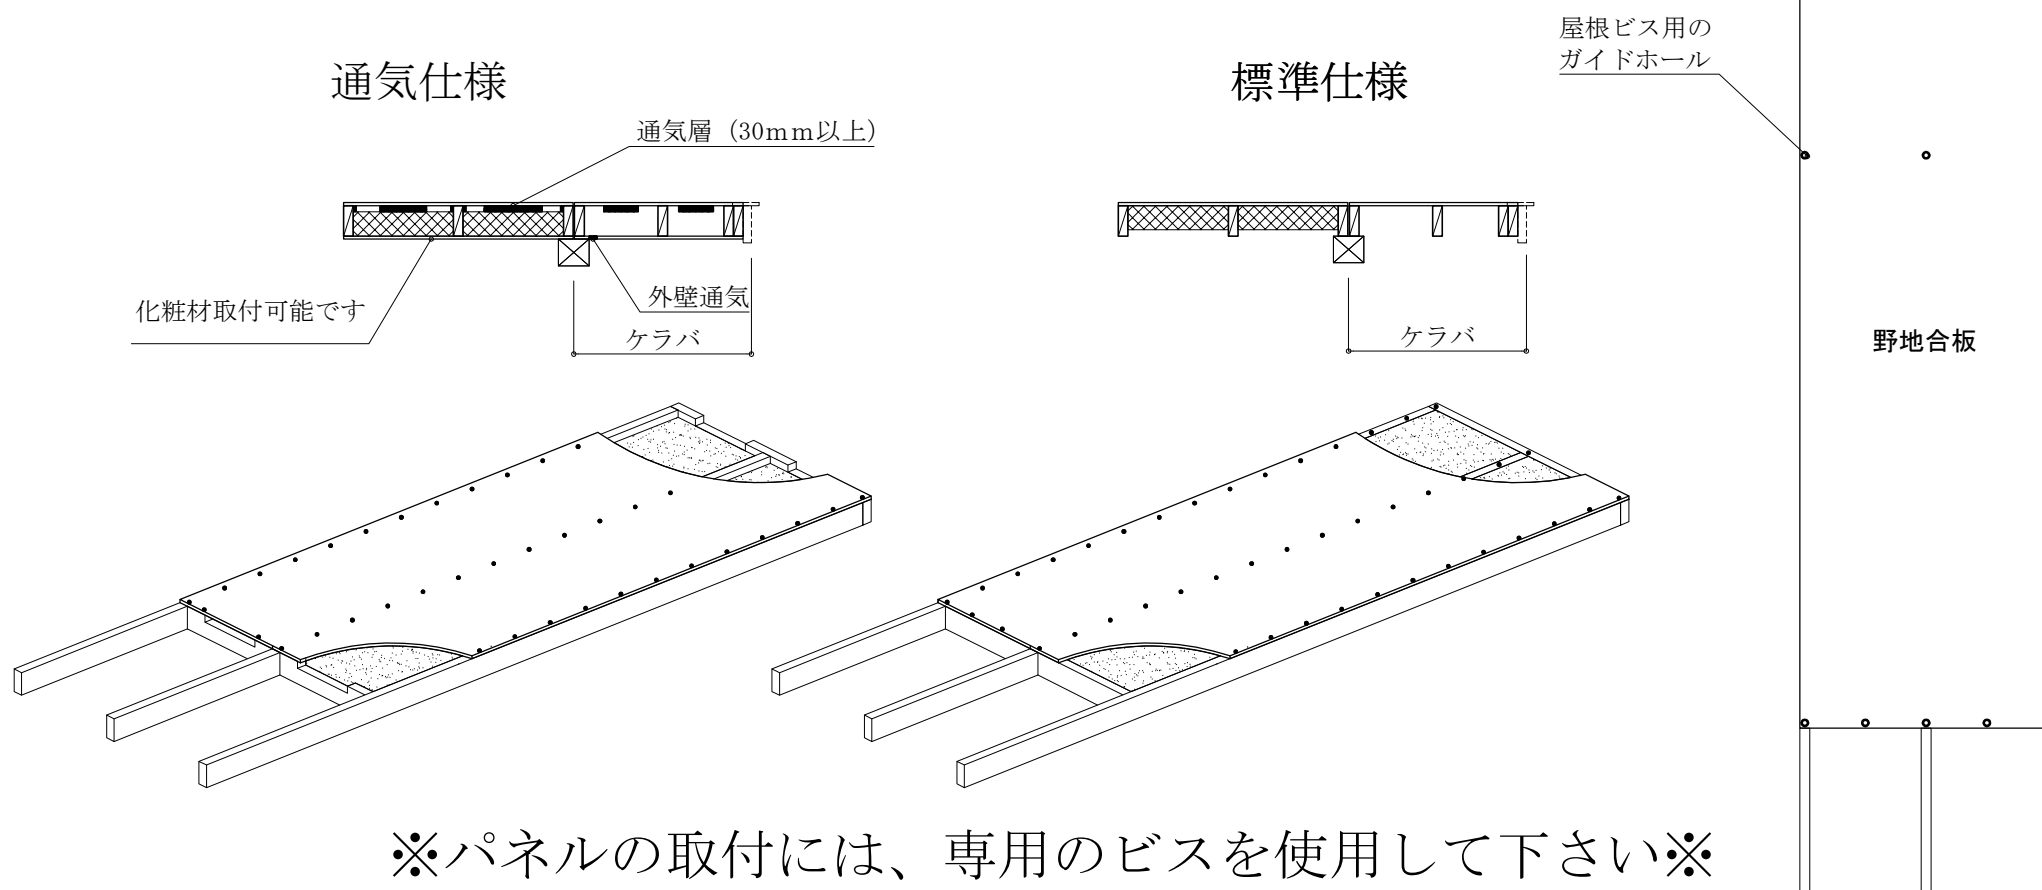

屋根パネル

野地・垂木・断熱材を一体化したパネルです。

垂木・断熱材・化粧板はお客様の仕様に合わせ指定できます。

※パネルの取付には、専用のビスを使用して下さい※